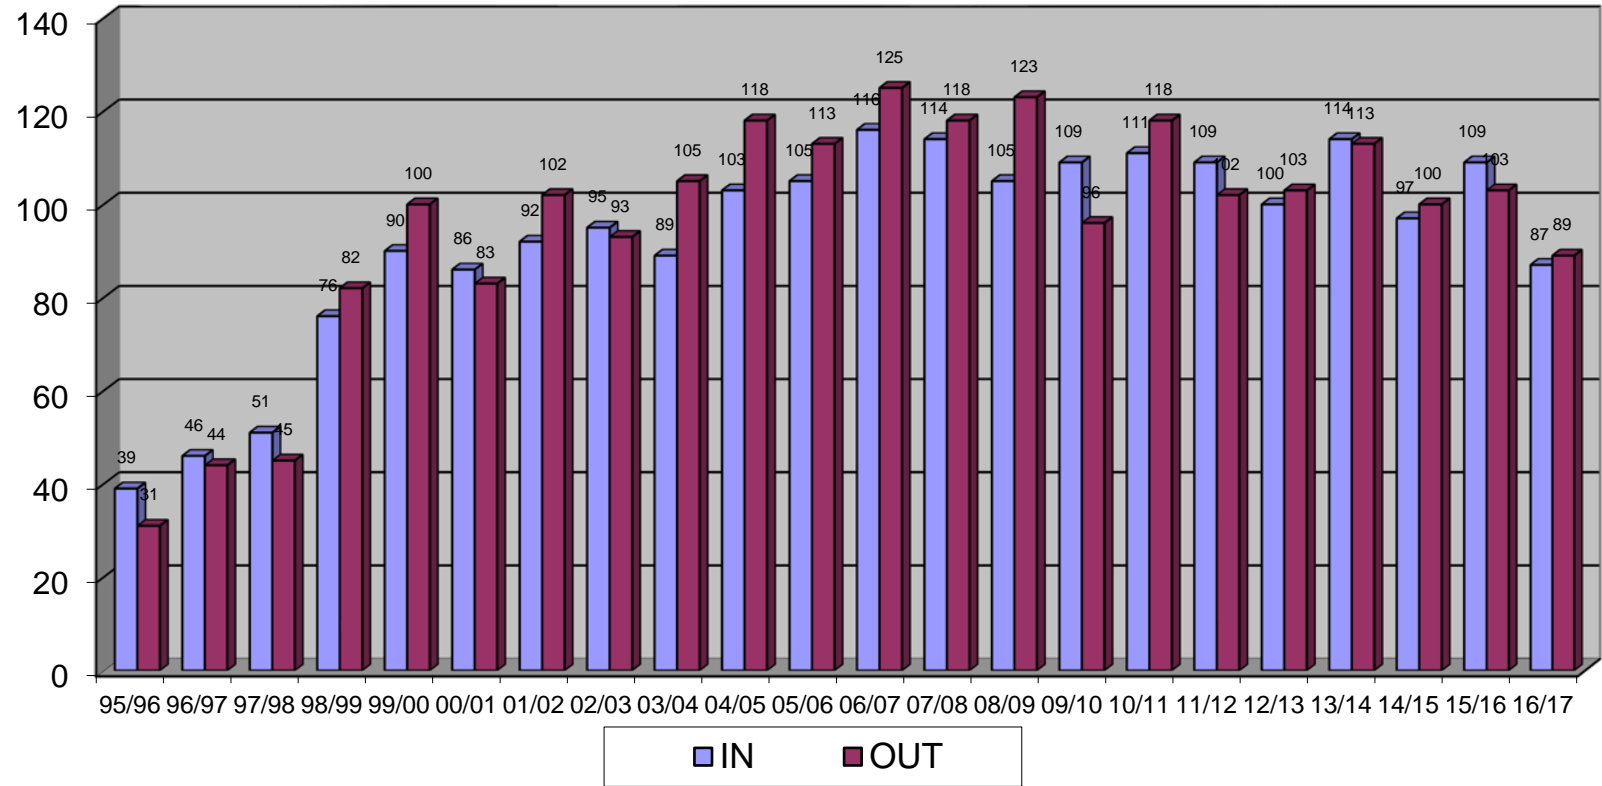

Jahresaustausch

	IN	OUT
95/96	39	31
96/97	46	44
97/98	51	45
98/99	76	82
99/00	90	100
00/01	86	83
01/02	92	102
02/03	95	93
03/04	89	105
04/05	103	118
05/06	105	113
06/07	116	125
07/08	114	118
08/09	105	123
09/10	109	96
10/11	111	118
11/12	109	102
12/13	100	103
13/14	114	113
14/15	97	100
15/16	109	103
16/17	87	89

Rotary Jahresaustausch 1995 - 2016

]